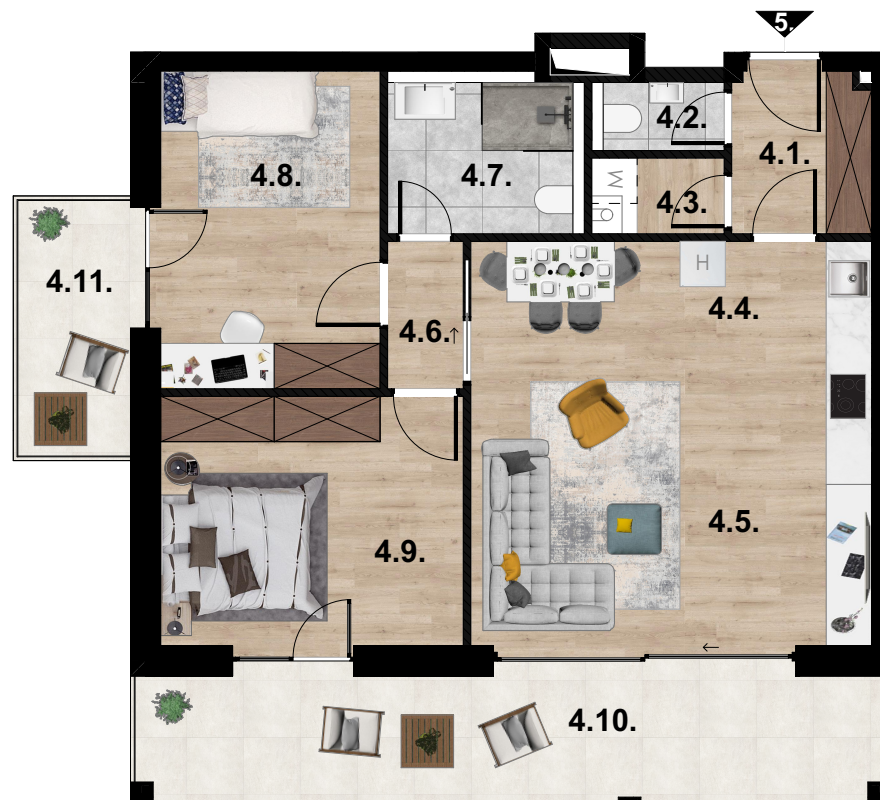

B 5

B. épület 1. emelet 5. lakás

Helyiséglista

4.1.	Előszoba	4,24 m ²
4.2.	Wc	1,76 m ²
4.3.	Tároló	2,03 m ²
4.4.	Konyha	4,27 m ²
4.5.	Nappali	25,18 m ²
4.6.	Közlekedő	2,26 m ²
4.7.	Fürdő	5,83 m ²
4.8.	Szoba I.	12,78 m ²
4.9.	Szoba II.	13,81 m ²
	Összesen:	72,16 m ²
4.10.	Erkély I.	18,20 m ²
4.11.	Erkély II.	5,75 m ²

Jelen dokumentáció és az azon szereplő információk tájékoztató jellegűek. Az alaprajzon található bútorok illusztrációk, felszereltség a műszaki leírás szerint. A lakások vizes helyiségeiben kerámia padló burkolat található, minden más helyiségben vinyl burkolat készül, parketta vagy kő mintával.