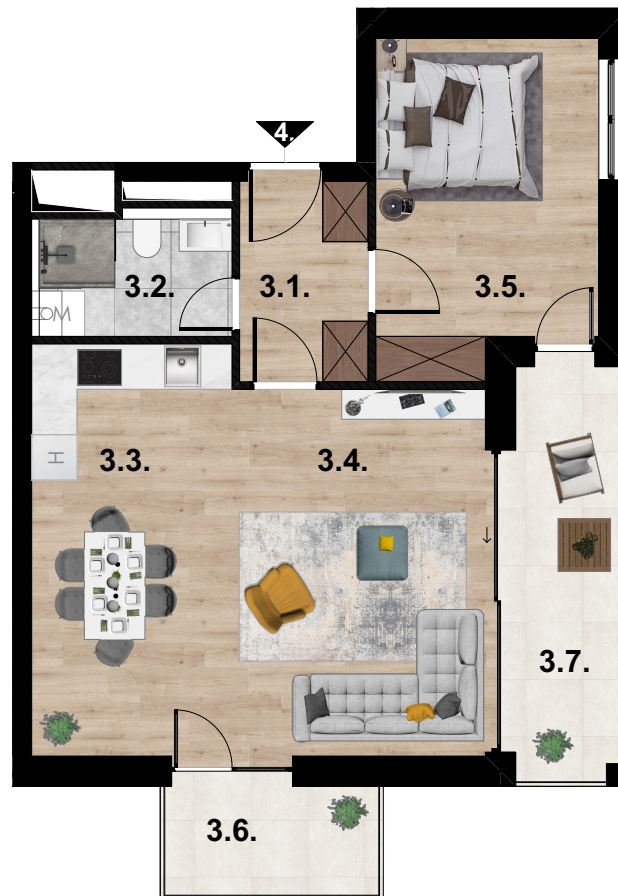

B 4

B. épület 1. emelet 4. lakás

Helyiséglista

3.1.	Előszoba	4,98 m ²
3.2.	Fürdő	4,54 m ²
3.3.	Konyha	4,40 m ²
3.4.	Nappali	27,41 m ²
3.5.	Szoba	12,78 m ²
Összesen:		54,11 m ²
3.6.	Erkély I.	4,75 m ²
3.7.	Erkély II.	9,29 m ²

Építész:

| P | A | L | Á | D | I |

Jelen dokumentáció és az azon szereplő információk tájékoztató jellegűek. Az alaprajzon található bútorok illusztrációk, felszereltség a műszaki leírás szerint. A lakások vizes helyiségeiben kerámia padló burkolat található, minden más helyiségben vinyl burkolat készül, parketta vagy kő mintával.