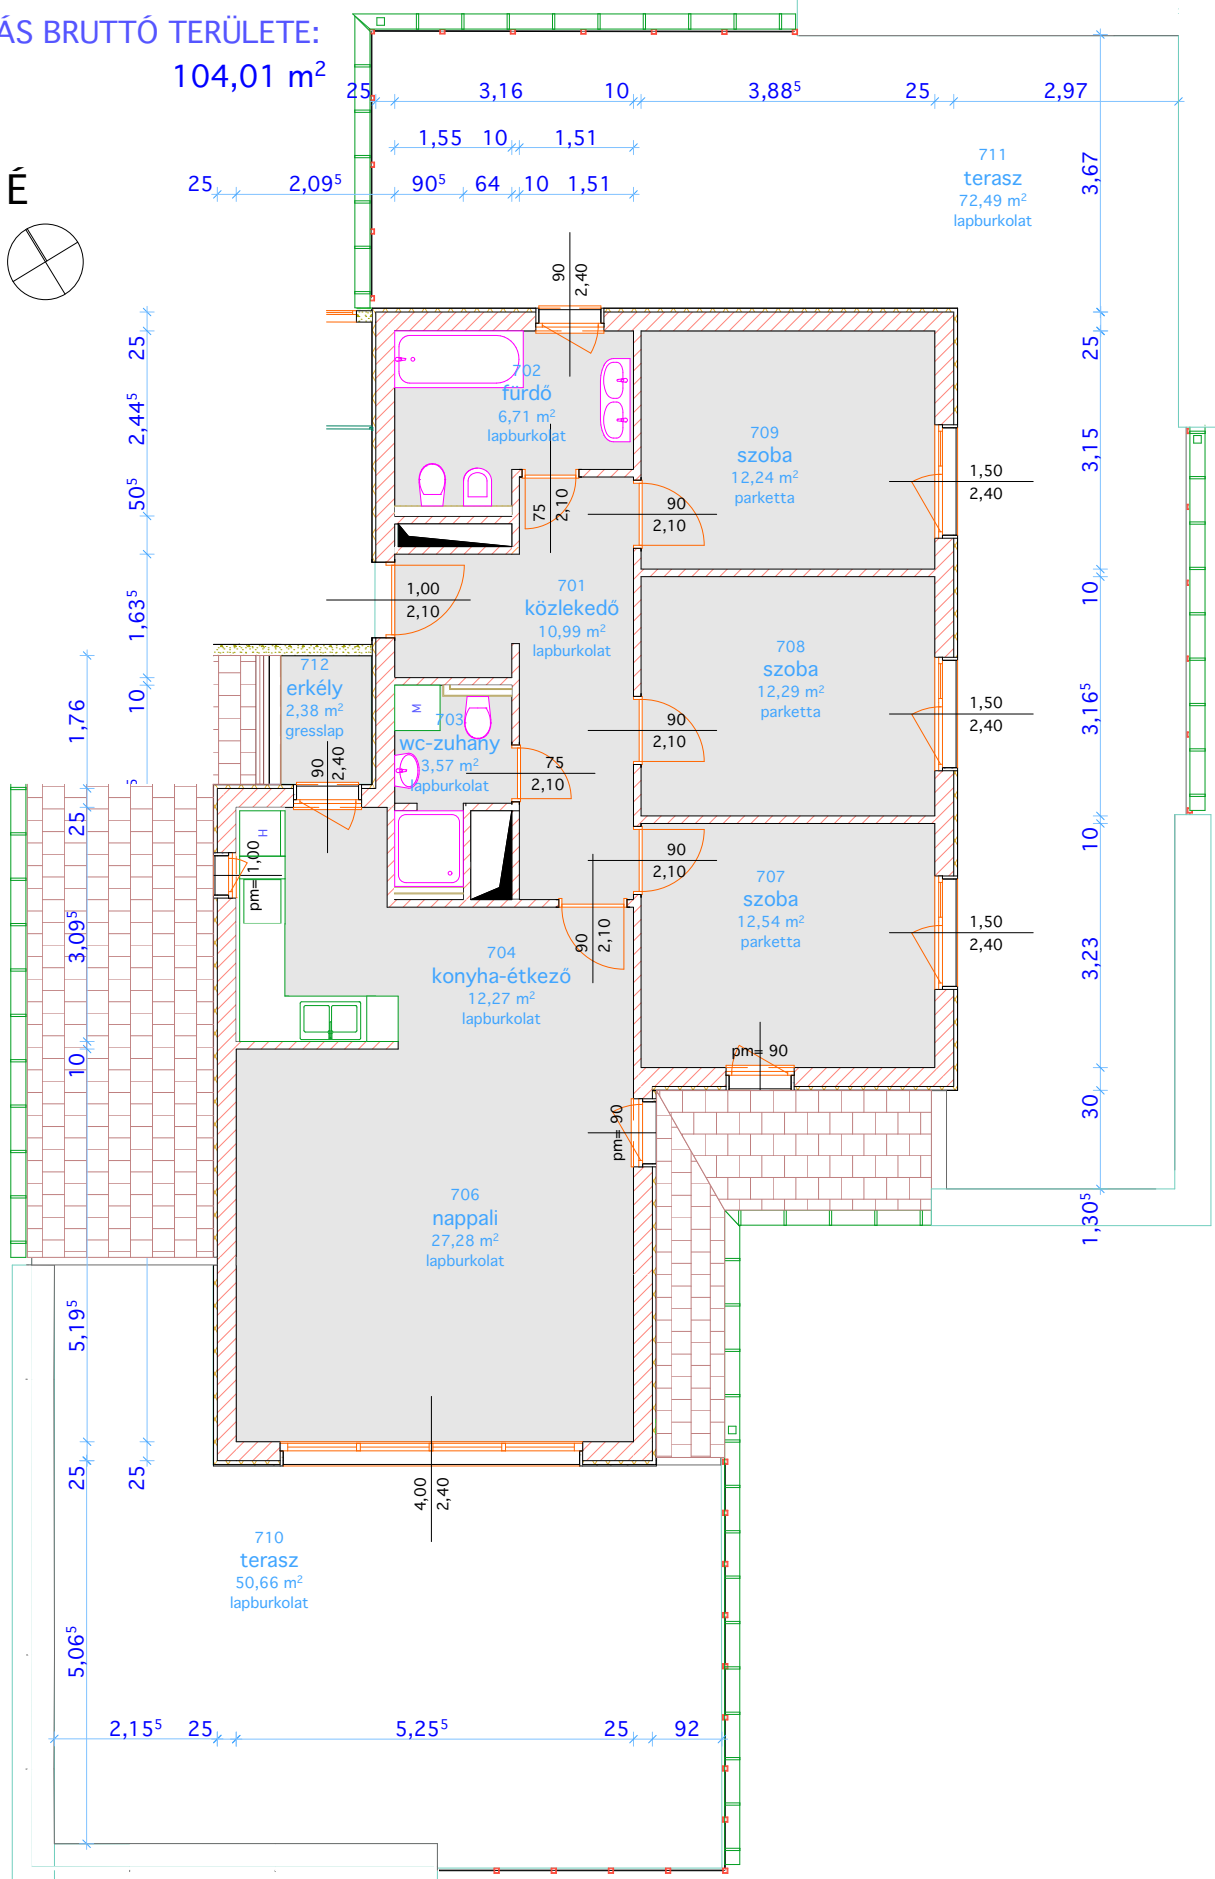

LAKÁS BRUTTÓ TERÜLETE:
104,01 m²

REÁL-ING KFT

<http://realing.hu/>

Rajz név

2.emelet 7 lakás

Rajz léptéke

1:100