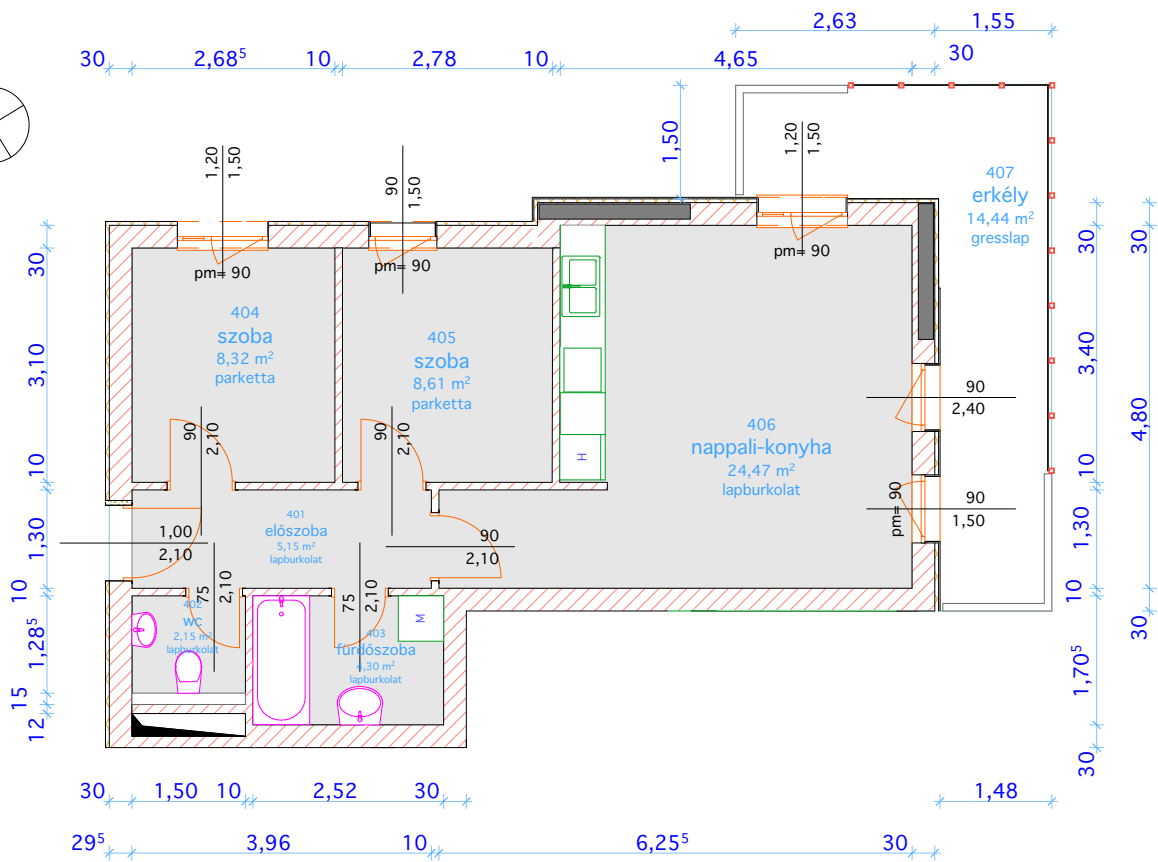

LAKÁS BRUTTÓ TERÜLETE: 54,82 m²

REÁL-ING KFT

<http://realing.hu/>

Rajz név

1.emelet 4 lakás

Rajz léptéke

1:100