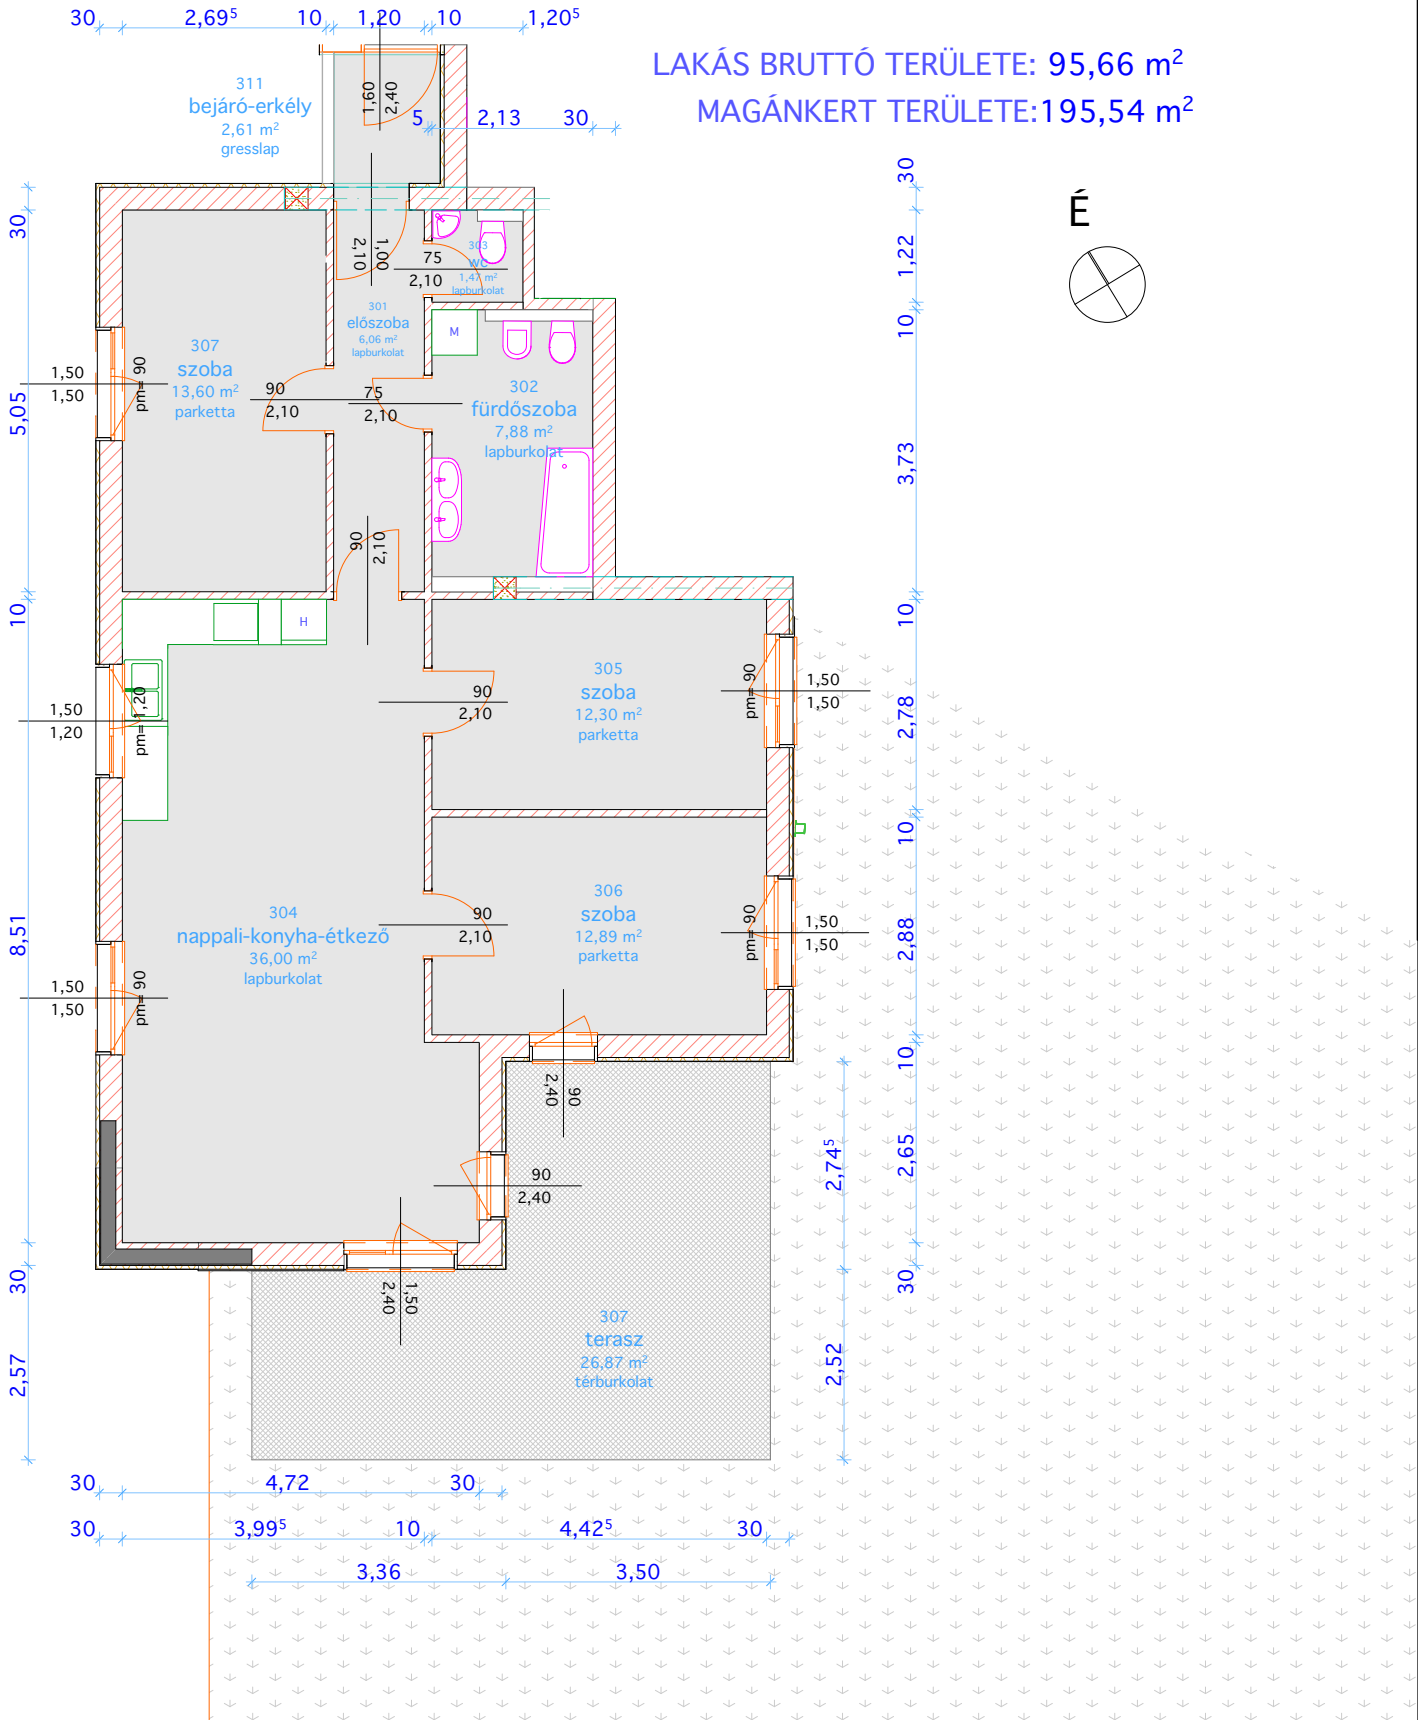

LAKÁS BRUTTÓ TERÜLETE: 95,66 m<sup>2</sup>  
 MAGÁNKERT TERÜLETE: 195,54 m<sup>2</sup>

**REÁL-ING KFT**

<http://realing.hu/>

Rajz név

**Földszint 3 lakás**

Rajz léptéke

**1:100**