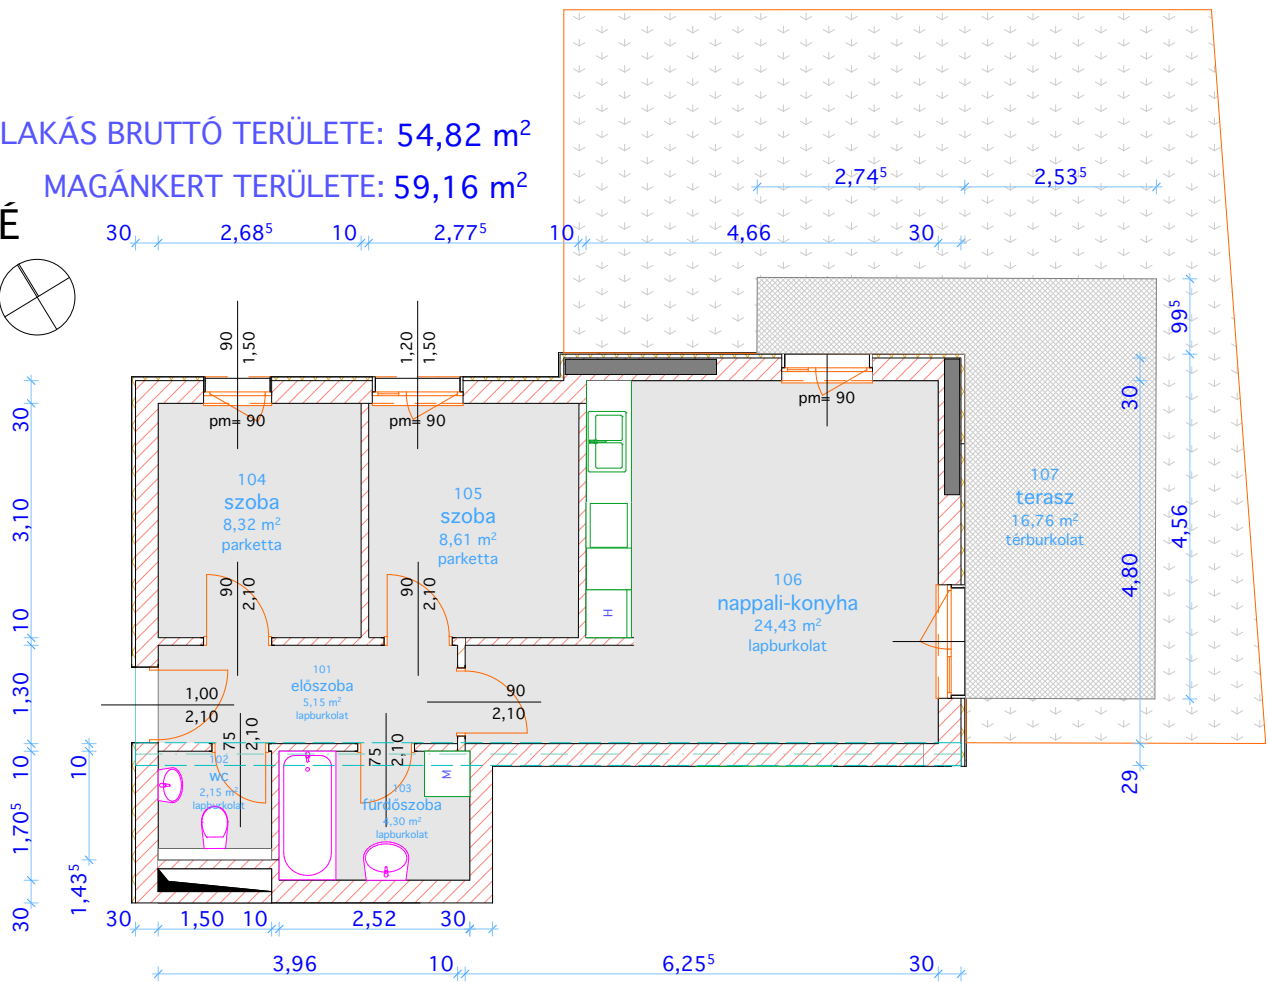

LAKÁS BRUTTÓ TERÜLETE: 54,82 m²

MAGÁNKERT TERÜLETE: 59,16 m²

É

REÁL-ING KFT

<http://realing.hu/>

Rajz név

Földszint 1 lakás

Rajz léptéke

1:100